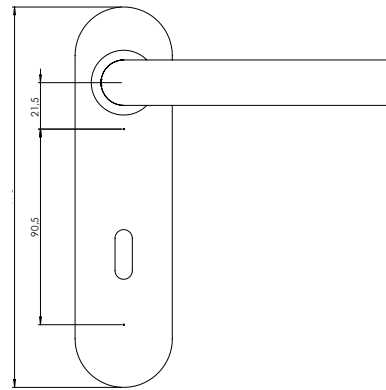

LUCIA PROFESSIONAL

satin stainless steel, graphite black, screw-on rose

GRIFFWERK stainless steel door lever handle suitable for home and commercial use, tested and certified to DIN EN 1906

- Lever handle swivel-mounted on two-part stainless steel rose with integrated retaining mechanism
- Concealed mounting of rose on door leaf
- Slide bearing for durable, smooth, silent and maintenance-free operation
- Attached with M4 screws
- Concealed grub screw inserted from below and secured with thread lock
- 8mm square spindle
- Built-in lever handle with no visible screws/fixing or removal holes in the visible surface
- Lever handle also suitable for security fittings, glass door locks and window handles
- Also available as fire protection and panic version
- Standard door thickness: 38-45mm
- **Classification 4|7|-|0|0|4|0|B**
- **Classification 3|7|-|0|0|4|0|B***

*Surface graphite black only for fittings of class GK 3 and fire protection