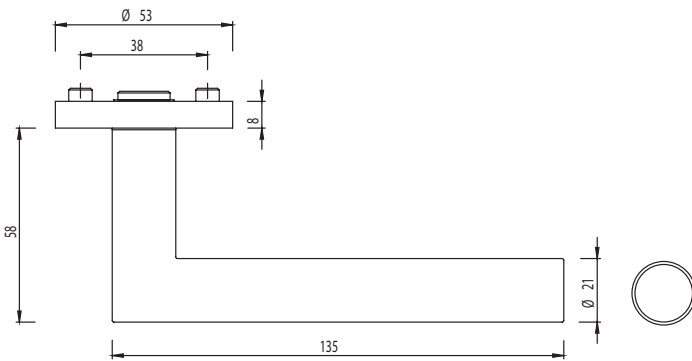

LUCIA PROFESSIONAL

Edelstahl matt, Graphitschwarz, Schraubtechnik

GRIFFWERK Edelstahl Türdrückergarnitur geeignet für den Einsatz im Privat- und Objektbereich, geprüft und zertifiziert nach DIN EN 1906

- Drücker festdrehbar gelagert auf der zweiteiligen Edelstahlrosette mit integriertem Hochhalte Mechanismus
- unsichtbare Verankerung der Rosette auf dem Türblatt
- Gleitlager für eine dauerhafte, geschmeidige und geräuschlose Funktion ohne Wartungsaufwand
- Verschraubung mit M4-Schrauben
- Madenschraube unsichtbar von unten eingeschraubt und mit Schraubensicherung gesichert
- 8mm Vierkantstift
- Drückergarnitur im eingebauten Zustand ohne sichtbare Schrauben/Montage- oder Demontageöffnungen im Sichtbereich
- Drücker auch verwendbar mit Sicherheitsbeschlägen, Glastürschlössern und Fenstergriffen
- Auch als Feuerschutz- und Panikversion erhältlich
- Standardtürstärke: 38-45 mm
- **Klassifizierung 4|7|-|0|0|4|0|B**
- **Klassifizierung 3|7|-|0|0|4|0|B***

*Oberfläche Graphitschwarz nur bei Beschlägen der Klasse GK 3 und Feuerschutz