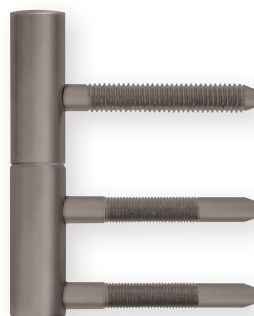

# Türbänder für Holzzargen

## formspiele®

Türband 2-teilig

Türband 3-teilig

### Details:

<b>Oberflächen:</b>	Nickel satin Titanium matt Black satin PVD Kupfer matt
---------------------	---

### Zierhülsen

	Türbänder 2-teilig, Paar	NS2000	TT2000	BS2000	KM2000
	Türbänder 3-teilig, Paar	NS3000	TT3000	BS3000	KM3000