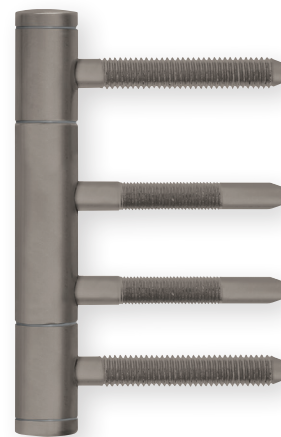

# Türbänder für Holzzargen

## formspiele®

Türband 2-teilig

Türband 3-teilig

### Details:

<b>Oberflächen:</b>	Nickel satin Titanium matt Black satin PVD Kupfer matt
---------------------	---

### Zierhülsen

	Türbänder 2-teilig, Paar	NS2000	TT2000	BS2000	KM2000
	Türbänder 3-teilig, Paar	NS3000	TT3000	BS3000	KM3000