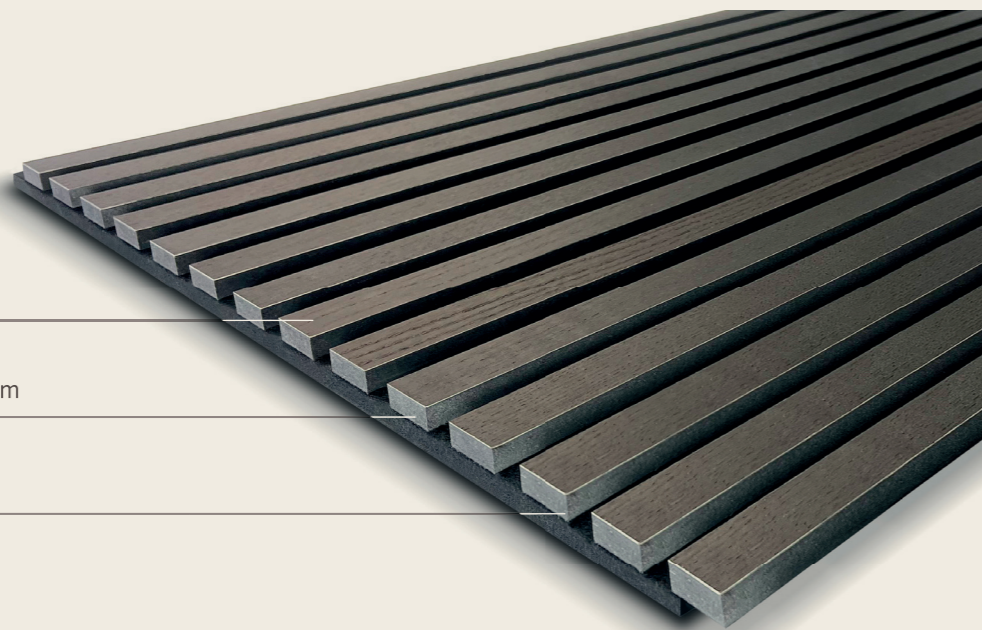

Schallschutz

Mit einer Schallreduktion um bis zu 25% gewinnen
Sie mit HARO Wall eine bessere Raumakustik
Geprüft nach EN ISO 354 und EN ISO 11654.

Trenddesign

Nachfrage im Verkauf, angesagte Themen in Social Media und
Wohnzeitschriften. Wandverkleidungen sind das Trendthema.
Und bei HARO perfekt auf den Boden abgestimmt.

Nachhaltig

Trägermaterial aus wiederverwerteten PET Faser
mit bis zu 60% Recyclinganteil, außerdem PVC-frei.

Einfach und schnell montiert

Schnell und einfach an der Wand:
bohren, dübeln, schrauben - fertig.

Furnier oder Folierung
in Echtholz oder Holzoptik

Lamellen
MDF schwarz 25 x 2670 x 10 mm

Träger
Platte aus PET Fasern 9 mm

Natürlich schöne Ästhetik

Sechs HARO Wall Oberflächen aus Echtholz furnier bzw. hochwertigen Dekorfolien. Passend zu der HARO Bodenbelägen.