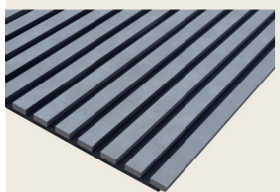

Furnier oder Folierung
in Echtholz oder Holzoptik

Lamellen
MDF schwarz 25 x 2670 x 10 mm

Träger
Platte aus PET Fasern 9 mm

Natürlich schöne Ästhetik

Sechs HARO Wall Oberflächen aus Echtholz furnier bzw. hochwertigen Dekorfolien. Passend zu der HARO Bodenbelägen.

Eiche furniert
Art.Nr. 413908

Eiche hell furniert
Art.Nr. 413909

Eiche dunkel furniert
Art.Nr. 413910

Bergeiche foliert
Holznachbildung
Art.Nr. 413911

Eiche puro foliert
Holznachbildung
Art.Nr. 413912

Betongrau foliert
Holznachbildung
Art.Nr. 413913