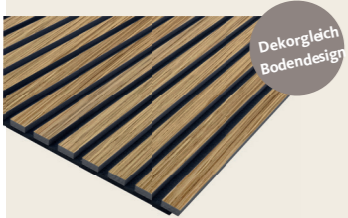

Furnier oder Folierung
in Echtholz oder Holzoptik

Lamellen
MDF schwarz 25 x 2670 x 10 mm

Träger
Platte aus PET Fasern 9 mm

Natürlich schöne Ästhetik

Sechs HARO Wall Oberflächen aus Echtholz furnier bzw. hochwertigen Dekorfolien. Passend zu der HARO Bodenbelägen.

Eiche furniert
Art.Nr. 413908

Eiche hell furniert
Art.Nr. 413909

Eiche dunkel furniert
Art.Nr. 413910

Bergeiche foliert
Holznachbildung
Art.Nr. 413911

Eiche puro foliert
Holznachbildung
Art.Nr. 413912

Betongrau foliert
Holznachbildung
Art.Nr. 413913