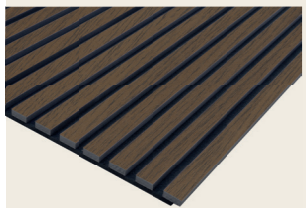

Furnier oder Folierung
in Echtholz oder Holzoptik

Lamellen
MDF schwarz 25 x 2670 x 10 mm

Träger
Platte aus PET Fasern 9 mm

Natürlich schöne Ästhetik

Sechs HARO Wall Oberflächen aus Echtholz furnier bzw. hochwertigen Dekorfolien. Passend zu der HARO Bodenbelägen.

Eiche furniert
Art.Nr. 413908

Eiche hell furniert
Art.Nr. 413909

Eiche dunkel furniert
Art.Nr. 413910

Bergeiche foliert
Holznachbildung
Art.Nr. 413911

Eiche puro foliert
Holznachbildung
Art.Nr. 413912

Betongrau foliert
Holznachbildung
Art.Nr. 413913